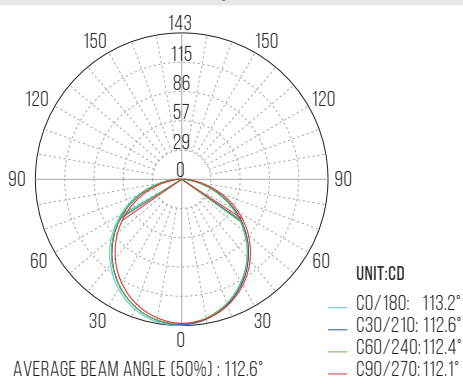

DADOS TÉCNICOS

Dados elétricos

Potência nominal (W)	6
Tensão nominal (V)	220 – 240
Tipo de corrente	AC
Fator de potência (λ)	> 0,50
Frequência (Hz)	50 – 60

Dados fotométricos

Temperatura de cor (K)	
Ref. ^a ASLED10630	3000 (Branco quente)
Ref. ^a ASLED10630BL	3000 (Branco quente)
Ref. ^a ASLED10640	4000 (Branco neutro)
Ref. ^a ASLED10640BL	4000 (Branco neutro)
Ref. ^a ASLED10660	6000 (Branco frio)
Ref. ^a ASLED10660BL	6000 (Branco frio)
Fluxo luminoso (Lm)	400
Rendimento luminoso (Lm/W)	73.6
Intensidade Luminosa Máx. (cd)	143.2
Eficiência energética	F

Etiqueta EE (Eficiência energética)

FICHA TÉCNICA

Índice de reprodução de cor (Ra) > 80

Curva de distribuição

Dados luminotécnicos

Ângulo de abertura 160°

Dimensões e peso

Ø (mm)	50
Altura A (mm)	55
Peso (Kg)	0,04

Materiais

Corpo	Polycarbonato
Casquilho	Alumínio

Cores

Corpo	Branco
Casquilho	Cinzeno (Alumínio)

Equipamento

LED	SMD 2835
-----	----------

Expectativa de vida

Tempo de vida (h)	30.000
Número de ciclos (liga desliga)	15.000