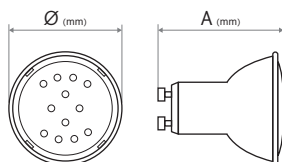

Etiqueta EE (Eficiência energética)

FICHA TÉCNICA

Índice de reprodução de cor (Ra) > 80

Curva de distribuição

Dados luminotécnicos

Ângulo de abertura 160°

Dimensões e peso

Ø (mm)	50
Altura A (mm)	55
Peso (Kg)	0,04

Materiais

Corpo	Polycarbonato
Casquilho	Alumínio

Cores

Corpo	Branco
Casquilho	Cinzeno (Alumínio)

Equipamento

LED	SMD 2835
-----	----------

Expectativa de vida

Tempo de vida (h)	30.000
Número de ciclos (liga desliga)	15.000