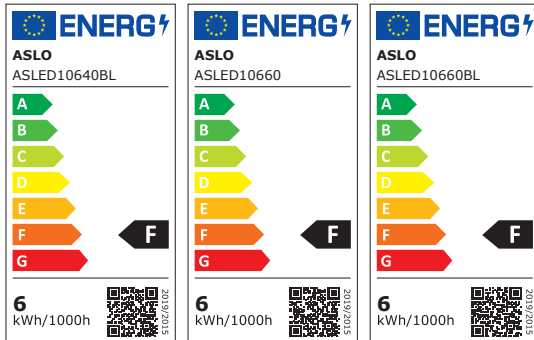

DADOS TÉCNICOS

Dados elétricos

Potência nominal (W)	6
Tensão nominal (V)	220 – 240
Tipo de corrente	AC
Fator de potência (λ)	> 0,50
Frequência (Hz)	50 – 60

Dados fotométricos

Temperatura de cor (K)	
Ref. ^a ASLED10630	3000 (Branco quente)
Ref. ^a ASLED10630BL	3000 (Branco quente)
Ref. ^a ASLED10640	4000 (Branco neutro)
Ref. ^a ASLED10640BL	4000 (Branco neutro)
Ref. ^a ASLED10660	6000 (Branco frio)
Ref. ^a ASLED10660BL	6000 (Branco frio)
Fluxo luminoso (Lm)	400
Rendimento luminoso (Lm/W)	73.6
Intensidade Luminosa Máx. (cd)	143.2
Eficiência energética	F

Etiqueta EE (Eficiência energética)

FICHA TÉCNICA

Índice de reprodução de cor (Ra) > 80

Curva de distribuição

Dados luminotécnicos

Ângulo de abertura 160°

Dimensões e peso

Ø (mm)	50
Altura A (mm)	55
Peso (Kg)	0,04

Materiais

Corpo	Polycarbonato
Casquilho	Alumínio

Cores

Corpo	Branco
Casquilho	Cinzeno (Alumínio)

Equipamento

LED	SMD 2835
-----	----------

Expectativa de vida

Tempo de vida (h)	30.000
Número de ciclos (liga desliga)	15.000