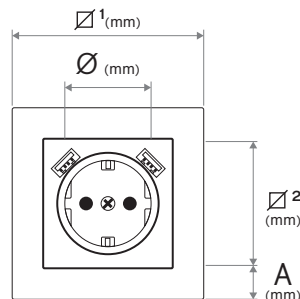

Em 3 passos apenas, cada aparelhagem é rapidamente aplicada: Click! E já está!

- (1º) Aplicação do mecanismo | (2º) Aplicação do espelho | (3º) Aplicação da tecla ou centro.

**DADOS TÉCNICOS****Dados elétricos**

Tensão nominal (V)	250
Tipo de corrente	AC
Intensidade de corrente (A)	16
Número de polos	2P+T

Saídas USB

Tensão nominal (V)	5
Intensidade de corrente (mA)	≤ 2100

Dimensões

Aparelhagem Ø¹ (mm)	85
Centro	
Ø² (mm)	55
Diâmetro interior Ø (mm)	39
Moldura do espelho A (mm)	15
Furação	
Diâmetro mínimo (mm)	55
Profundidade mínima (mm)	30