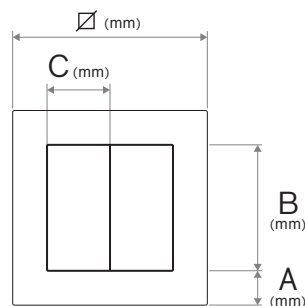

Em 3 passos apenas, cada aparelhagem é rapidamente aplicada: Click! E já está!

- (1º) Aplicação do mecanismo | (2º) Aplicação do espelho | (3º) Aplicação da tecla ou centro.

DADOS TÉCNICOS

Dados elétricos

Tensão nominal (V)	250
Tipo de corrente	AC
Intensidade de corrente (A)	10

Dimensões

Aparelhagem \varnothing (mm)	85
Tecla	
Largura C (mm)	27
Altura B (mm)	55
Moldura do espelho A (mm)	15
Furação	
Diâmetro mínimo (mm)	55
Profundidade mínima (mm)	30