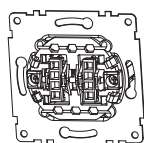

Caixa

Blister	1
Nº peças por caixa	10

Mecanismo

Comutador de Lustre M2020

Ref.^a ASM202005 5604612669751

Esquema de eletrificação

Espelhos (horizontal/vertical)

Espelho simples