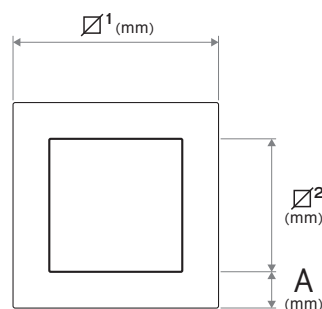

| | |
|-----------------------------|-----|
| Tensão nominal (V) | 250 |
| Tipo de corrente | AC |
| Intensidade de corrente (A) | 10 |

Dimensões

| | |
|---------------------------|----|
| Aparelhagem Ø¹ (mm) | 85 |
| Tecla Ø² (mm) | 55 |
| Moldura do espelho A (mm) | 15 |
| Furação | |
| Diâmetro mínimo (mm) | 55 |
| Profundidade mínima (mm) | 30 |