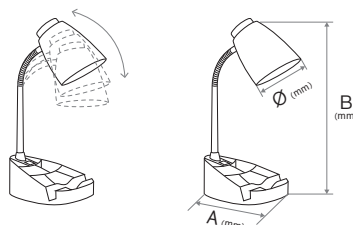

O candeeiro de secretária Top Deck apresenta um design moderno. Funcional, com suporte multifunções.

Áreas de aplicação

Ideal para iluminação de apoio de secretária.

DADOS TÉCNICOS

Dados elétricos

Potência nominal Máx. (W)	25
Tensão nominal (V)	230
Tipo de corrente	AC
Frequência (Hz)	50 – 60

Dados fotométricos

Etiqueta EE (Eficiência energética)

FICHA TÉCNICA

Dimensões e peso

Ø (mm)	116
Largura A (mm)	170
Altura B (mm)	390
Peso (Kg)	0,90

Materiais

Corpo	Alumínio Plástico
Base	Acrilonitrila butadieno estireno