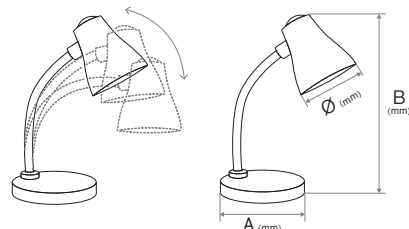

Potência nominal Máx. (W)	15
Tensão nominal (V)	230
Tipo de corrente	AC
Frequência (Hz)	50 – 60

Dados fotométricos

Etiqueta EE (Eficiência energética)

FICHA TÉCNICA

Dimensões e peso

Ø (mm)	110
Largura A (mm)	140
Altura B (mm)	350
Peso (Kg)	0,88

Materiais

Corpo	Plástico
Base	Acrilonitrila butadieno estireno

Cores

Corpo	Branco/Amarelo
-------	----------------

Equipamento

Casquilho	E27
Lâmpada	Não

Montagem

Espaço	Interior
Local	Mesa / Secretária