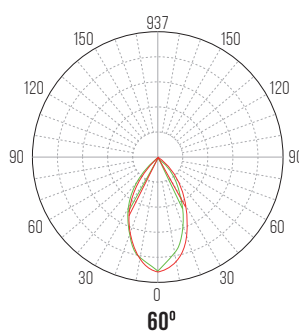

REF ^a	FEIXE DE LUZ		EAN.
ASARL25	25°	1	5604612723354
ASARL45	45°	1	5604612723361
ASARL60	60°	1	5604612723378

Driver Led Mean Well

REF ^a	W		EAN.
ASDLMWELG240	240	1	5604612723385

Diagrama fotométrico

DADOS LOGÍSTICOS