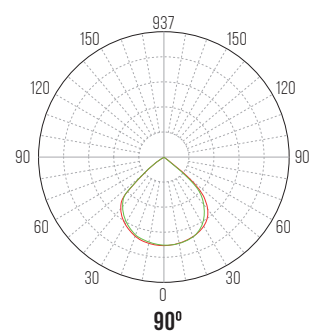

REF ^a	FEIXE DE LUZ		EAN.
ASARL25	25°	1	5604612723354
ASARL45	45°	1	5604612723361
ASARL60	60°	1	5604612723378

Driver Led Mean Well

REF ^a	W		EAN.
ASDLMWELG240	240	1	5604612723385

Diagrama fotométrico

DADOS LOGÍSTICOS