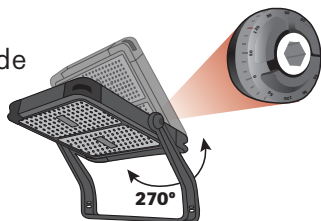

FICHA TÉCNICA

ILUMINAÇÃO EXTERIOR PROJETORES

PROJETOR LED 720W SÉRIE ARENA

Ref.^a

ASAR7209050

APRESENTAÇÃO

O novo Projetor LED Série ARENA da ASLO, de alto fluxo, é próprio para iluminar grandes espaços exteriores, como os campos desportivos. Além disso, também pode ser utilizado para iluminar grandes áreas de estacionamento, parques municipais ou outras grandes áreas de trânsito urbano.

O projetor ARENA garante uma extraordinária qualidade da luz, com uma tonalidade de 5000K e ótima restituição cromática CRI80.

Com reduzido consumo, atinge um elevado fluxo de 140Lm/W e oferece as aberturas do feixe luminoso necessários para este tipo de iluminação. Possui uma estrutura modular que permite diferentes combinações de abertura dos feixes de luz nos seus módulos duplos ou triplos, através das diferentes opções de lentes (25°, 45°, 60° e 90°) de forma a obter a luz ideal para todas as necessidades. Equipado com LED da marca LUMILEDS e Driver MEAN WELL, o Projetor ARENA está em conformidade com os mais elevados padrões de desempenho, proporcionando uma qualidade e uniformidade de luz extraordinária, com a garantia de segurança e conforto visual.

> Cada módulo é giratório para cima e para baixo em 30°.

> Projetor com rotação de 270°.
Com a possibilidade de colocar a amplitude desejada.

> Válvula de respiro de cobre. Permite equilibrar a pressão e humidade interna e externa.