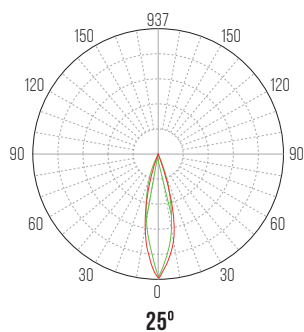

DADOS TÉCNICOS

Dados elétricos

Potência nominal (W)	720
Tensão nominal (V)	100 - 305V AC (50-60Hz)
Tipo de corrente	AC

Dados fotométricos

Temperatura de cor (K)	5000k
Fluxo luminoso (Lm)	140Lm/W
Úteis	45300 Lm
Totais	67200 Lm
Intensidade Luminosa Máx. (cd)	54305

*1 O projetor de 720W ASAR7209050 não tem etiqueta de EE, pois só os produtos de iluminação compreendidos entre 60Lm e 82.000Lm é que estão ao abrigo da normativa.

FICHA TÉCNICA

ACESSÓRIOS

Lente para projetor

REF ^a	FEIXE DE LUZ		EAN.
ASARL25	25°	1	5604612723354
ASARL45	45°	1	5604612723361
ASARL60	60°	1	5604612723378

Driver Led Mean Well

REF ^a	W		EAN.
ASDLMWELG240	240	1	5604612723385

Diagrama fotométrico

DADOS LOGÍSTICOS