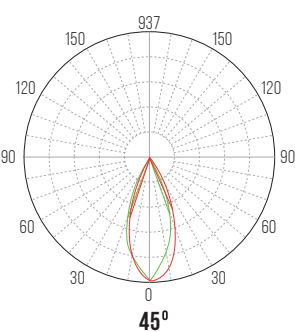

REF ^a	FEIXE DE LUZ		EAN.
ASARL25	25°	1	5604612723354
ASARL45	45°	1	5604612723361
ASARL60	60°	1	5604612723378

Driver Led Mean Well

REF ^a	W		EAN.
ASDLMWELG240	240	1	5604612723385

Diagrama fotométrico

DADOS LOGÍSTICOS