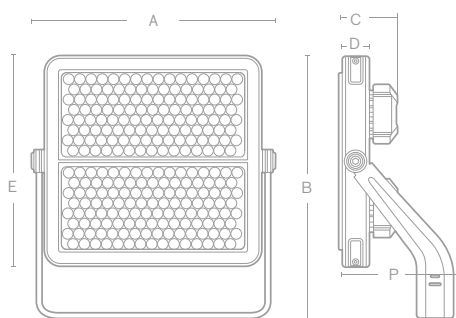

Ângulo de feixe	>90° *
Tipo de Chip Led	Lumileds SMD 3030
Número de Leds	686

Classe energética

Eficiência energética

Etiqueta EE

Dimensões

Largura A (mm)	462
Altura B (mm)	496 - 16
Profundidade P (mm)	216 - 10
C (mm)	111 - 10
D (mm)	50
E (mm)	399
Peso com Embalagem (kg)	16,80
Peso sem Embalagem (kg)	15,40