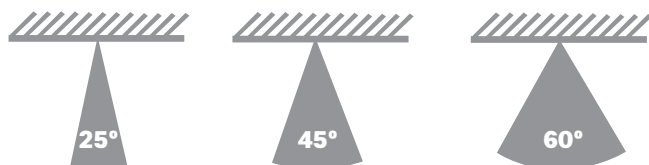

FICHA TÉCNICA

ACESSÓRIOS

Lente para projetor

REF^a	FEIXE DE LUZ		EAN.
ASARL25	25°	1	5604612723354
ASARL45	45°	1	5604612723361
ASARL60	60°	1	5604612723378

Driver Led Mean Well

REF^a	W		EAN.
ASDLMWELG240	240	1	5604612723385