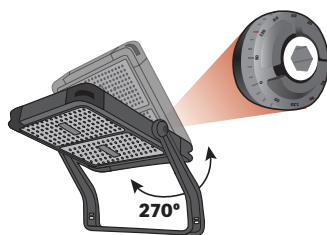

FICHA TÉCNICA

ILUMINAÇÃO EXTERIOR PROJETORES

PROJETOR LED 480W SÉRIE ARENA

Ref.^a

ASAR4809050

APRESENTAÇÃO

O novo Projetor LED Série ARENA da ASLO, de alto fluxo, é próprio para iluminar grandes espaços exteriores, como os campos desportivos. Além disso, também pode ser utilizado para iluminar grandes áreas de estacionamento, parques municipais ou outras grandes áreas de trânsito urbano.

O projetor ARENA garante uma extraordinária qualidade da luz, com uma tonalidade de 5000K e ótima restituição cromática CRI80.

Com reduzido consumo, atinge um elevado fluxo de 140Lm/W e oferece as aberturas do feixe luminoso necessários para este tipo de iluminação. Possui uma estrutura modular que permite diferentes combinações de abertura dos feixes de luz nos seus módulos duplos ou triplos, através das diferentes opções de lentes (25°, 45°, 60° e 90°) de forma a obter a luz ideal para todas as necessidades. Equipado com LED da marca LUMILEDS e Driver MEAN WELL, o Projetor ARENA está em conformidade com os mais elevados padrões de desempenho, proporcionando uma qualidade e uniformidade de luz extraordinária, com a garantia de segurança e conforto visual.

> Cada módulo é giratório para cima e para baixo em 30°.

> Projetor com rotação de 270°. Com a possibilidade de colocar a amplitude desejada.

> Válvula de respiro de cobre. Permite equilibrar a pressão e humidade interna e externa.