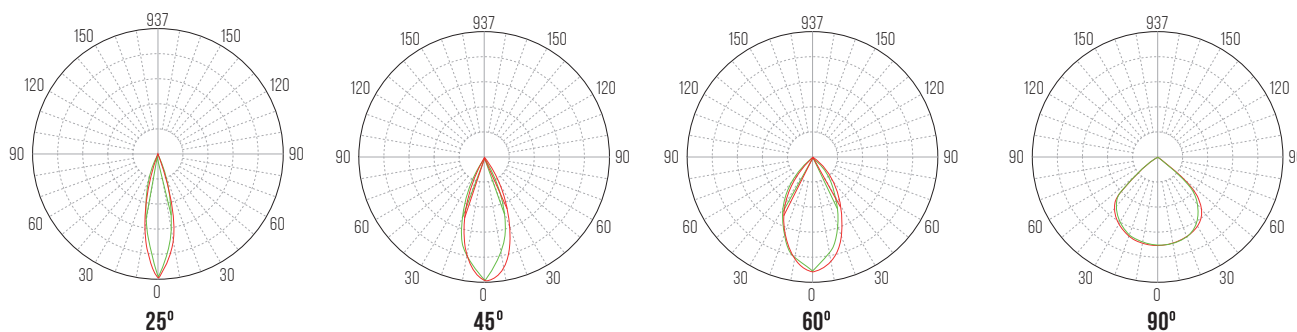

Diagrama fotométrico

DADOS LOGÍSTICOS

Código (EAN)

Ref.^a ASAR4809050   5604612723330

Descrição

Projetor Led 480W - Série Arena

Caixa

Nº peças por caixa   1