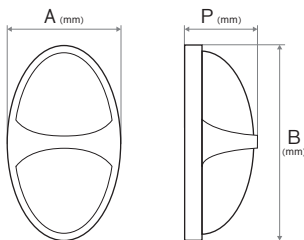

Etiqueta EE (Eficiência energética)

Índice de reprodução de cor (Ra) > 80

FICHA TÉCNICA

Curva de distribuição

Dados luminotécnicos

Ângulo de abertura 120°

Dimensões e peso

Largura A (mm)	165
Altura B (mm)	285
Profundidade P (mm)	99
Peso (Kg)	0,63