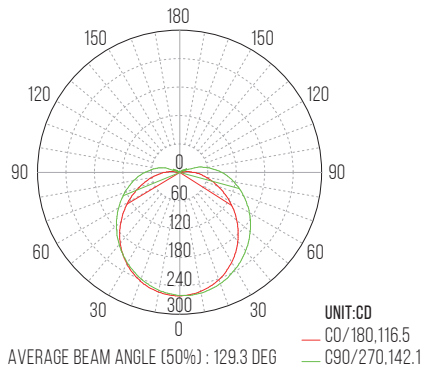

DADOS TÉCNICOS

Dados elétricos

Potência nominal (W)	15
Tensão nominal (V)	220 – 240
Tipo de corrente	AC
Fator de potência (λ)	> 0,9
Frequência (Hz)	50 – 60

Dados fotométricos

Temperatura de cor (K)	4000 (Branco neutro)
Fluxo luminoso (Lm)	900
Rendimento luminoso (Lm/W)	68.48
Intensidade Luminosa Máx. (cd)	260.6
Eficiência energética	A+

Etiqueta EE (Eficiência energética)

Índice de reprodução de cor (Ra) > 80

FICHA TÉCNICA

Curva de distribuição

Dados luminotécnicos

Ângulo de abertura 120°

Dimensões e peso

Largura A (mm)	165
Altura B (mm)	285
Profundidade P (mm)	99
Peso (Kg)	0,63