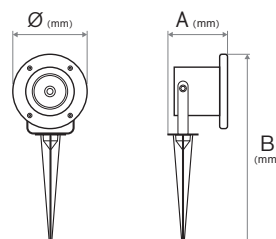

#### Áreas de aplicação

Instalação no chão/piso.

##### Dimensões e peso

Ø (mm)	92
Largura A (mm)	290
Altura B (mm)	325
Peso (Kg)	0,55