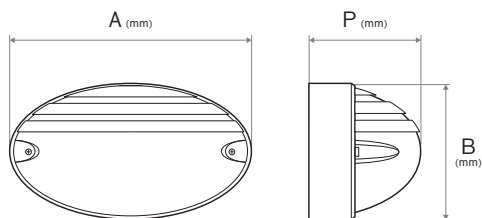

DADOS TÉCNICOS

Dados elétricos

Potência nominal Máx. (W)	60
Tensão nominal (V)	230
Tipo de corrente	AC
Frequência (Hz)	50

Dimensões e peso

Largura A (mm)	205
Altura B (mm)	130
Profundidade P (mm)	95
Peso (Kg)	0,38

Materiais

Corpo	Poliestireno
Difusor	Polycarbonato Opalino

Cores

Corpo	Branco
Difusor	Branco

Equipamento

Casquilho	E27
Lâmpada	Não

Montagem

Espaço	Exterior
Tipo	Saliente
Local	Teto/Parede