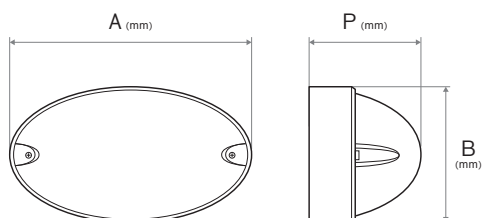

DADOS TÉCNICOS

Dados elétricos

Potência nominal Máx. (W)	60
Tensão nominal (V)	230
Tipo de corrente	AC
Frequência (Hz)	50

Dimensões e peso

Largura A (mm)	205
Altura B (mm)	130
Profundidade P (mm)	95
Peso (Kg)	0,38