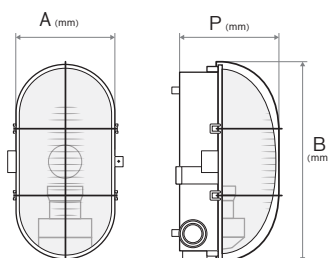

##### Dimensões e peso

Largura A (mm)	115
Altura B (mm)	180
Profundidade P (mm)	125
Peso (Kg)	0,58