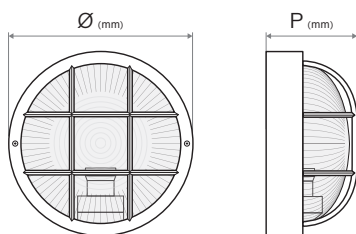

DADOS TÉCNICOS

Dados elétricos

Potência nominal Máx. (W)	60
Tensão nominal (V)	230
Tipo de corrente	AC
Frequência (Hz)	50

Dimensões e peso

Ø (mm)	185
Profundidade P (mm)	100
Peso (Kg)	0,85

Materiais

Corpo	Policarbonato
Difusor	Vidro