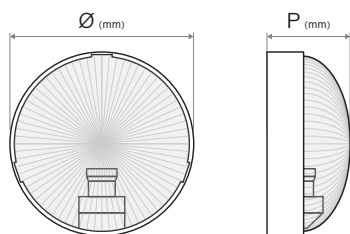

DADOS TÉCNICOS

Dados elétricos

Potência nominal Máx. (W)	60
Tensão nominal (V)	230
Tipo de corrente	AC
Frequência (Hz)	50

Dimensões e peso

Ø (mm)	225
Profundidade P (mm)	105
Peso (Kg)	1,13

Materiais

Corpo	Policarbonato
Difusor	Vidro temperado

DADOS LOGÍSTICOS

Código (EAN)

Ref. ^a AS1041A	5604612616243
---------------------------	---------------

Descrição

Aplique Circular

Caixa

Nº peças por caixa	12
--------------------	----