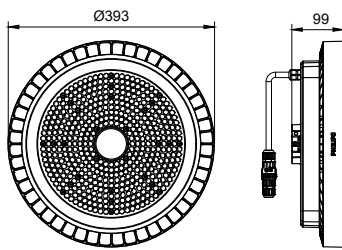

CoreLine Highbay Gen5

Desenho dimensional

BY122P G5 LED300S/840 PSU WB