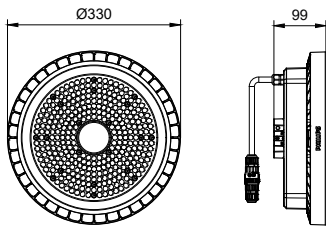

CoreLine Highbay Gen5

Desenho dimensional

BY121P G5 LED200S/865 PSU WB