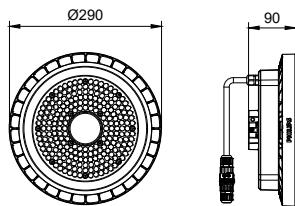

CoreLine Highbay Gen5

Desenho dimensional

BY120P G5 LED105S/865 PSU WB