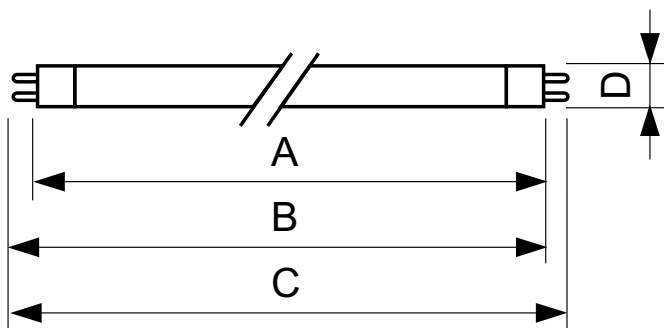

### Dados do produto

Informações gerais		Tensão (Nom.)	
Casquilho	G5 [ G5]		42 V
Principal aplicação	Disinfection	Dados mecânicos e de revestimento	
Vida útil (Nom.)	9000 h	Informações sobre o casquilho	na [ -]
Descrição do sistema	na [ -]	Aprovação e aplicação	
Dados técnicos de luminosidade		Conteúdo de mercúrio (Hg) (Nom.)	4,4 mg
Código da cor	TUV	UV	
Designação da cor	- [ Não especificado]	Radiação UV-C às 100 h	1,7 W
Depreciação na vida útil	20 %	Dados do produto	
Dados elétricos e de funcionamento		Código do produto completo	871150062364527
Power (Rated) (Nom)	6 W	Nome de produto da encomenda	TUV 6W FAM/10X25BOX
Corrente de lâmpada (Nom.)	0,16 A		

### Desenho dimensional

TUV 6W

Product	D (max)	B (max)	B (min)	C (max)	A (max)
TUV 6W FAM/10X25BOX	16 mm	219,2 mm	216,8 mm	226,3 mm	212,1 mm