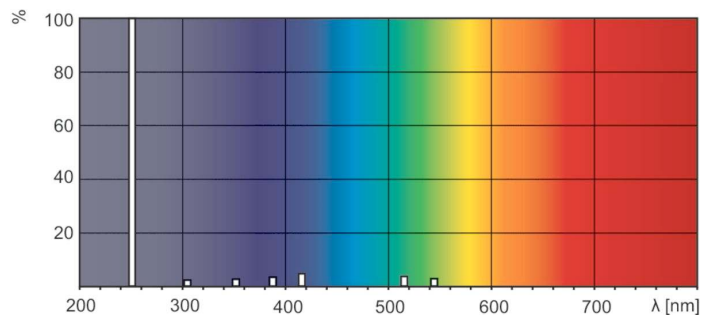

### Desenho dimensional

TUV 6W

Product	D (max)	B (max)	B (min)	C (max)	A (max)
TUV 6W FAM/10X25BOX	16 mm	219,2 mm	216,8 mm	226,3 mm	212,1 mm

### Dados fotométricos

XDPB\_XUTUV-Spectral power distribution B/W

XDPO\_XUTUV-Spectral power distribution Colour