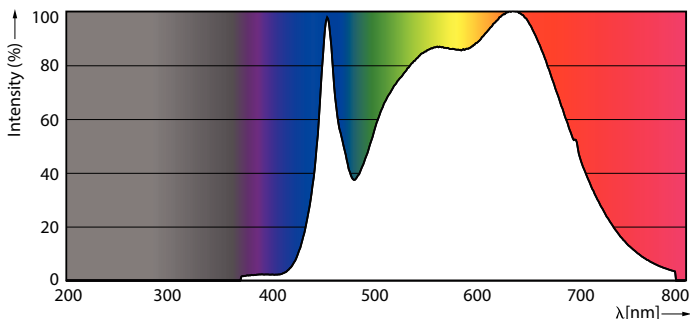

LEDspots MAS SLR 14,8W AR111 G53 940 24D-POC POC