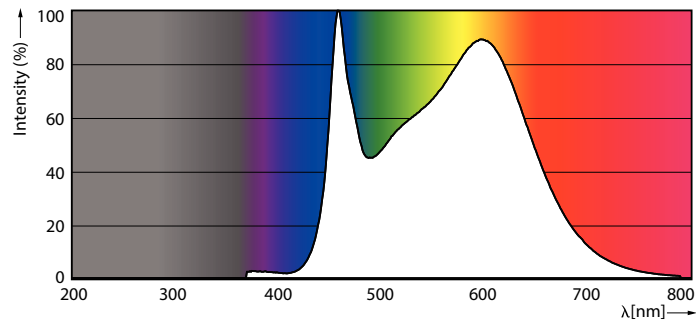

Dados do produto

Informações gerais	
Casquilho	E27 [E27]
Em conformidade com RoHS da UE	Sim
Vida útil nominal (Nom.)	15000 h
Ciclo de comutação	20000X
Tipo técnico	23-200W
Referência de medição de fluxo	Sphere

Dados técnicos de luminosidade	
Código da cor	840 [CCT de 4000 K (841)]
Fluxo luminoso (Nom.)	3452 lm
Designação da cor	Cool White (CW)
Temperatura de cor correlacionada (Nom.)	4000 K
Eficiência luminosa (nominal) (Nom.)	150,00 lm/W
Consistência da cor	<6
Índice de restituição cromática (Nom.)	80
LLMF no final da vida útil nominal (Nom.)	70 %

Product	D	C
LED classic 200W A95 E27 CW FR ND 1PF/4	95 mm	165 mm

Dados fotométricos

LEDbulb 23W A95 E27 840 FR

LEDbulb A95 E27 3452lm FR

LEDbulb 13W A67 E27 840 CL

Lâmpadas LED clássica

Vida útil

Life Expectancy Diagram