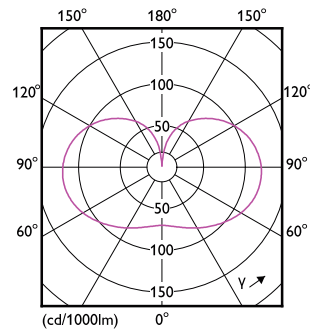

Dados técnicos de luminosidade	
Código da cor	840 [CCT de 4000 K (841)]
Fluxo luminoso (Nom.)	3452 lm
Designação da cor	Cool White (CW)
Temperatura de cor correlacionada (Nom.)	4000 K
Eficiência luminosa (nominal) (Nom.)	150,00 lm/W
Consistência da cor	<6
Índice de restituição cromática (Nom.)	80
LLMF no final da vida útil nominal (Nom.)	70 %

Product	D	C
LED classic 200W A95 E27 CW FR ND 1PF/4	95 mm	165 mm

Dados fotométricos

LEDbulb 23W A95 E27 840 FR

LEDbulb A95 E27 3452lm FR

LEDbulb 13W A67 E27 840 CL

Lâmpadas LED clássica

Vida útil

Life Expectancy Diagram