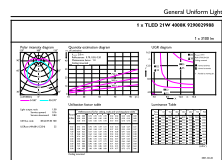

Desenho dimensional

CorePro LEDtube 1800mm 21W 840 T8

Product	D1	D2	A1	A2	A3
CorePro LEDtube 1800mm 21W 840 T8	25,8 mm	28 mm	1762,6 mm	1769,7 mm	1776,8 mm

Dados fotométricos

Spectral Power Distribution Colour