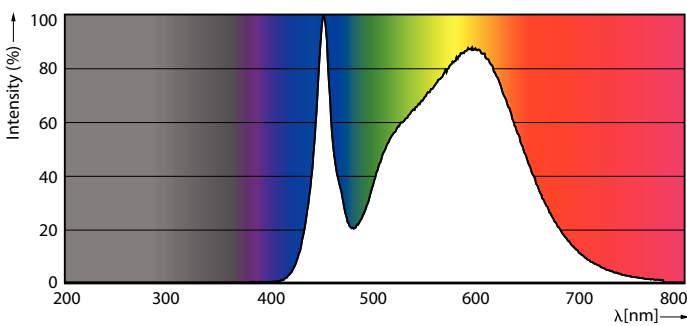

Dados fotométricos

Spectral Power Distribution Colour

General uniform lighting