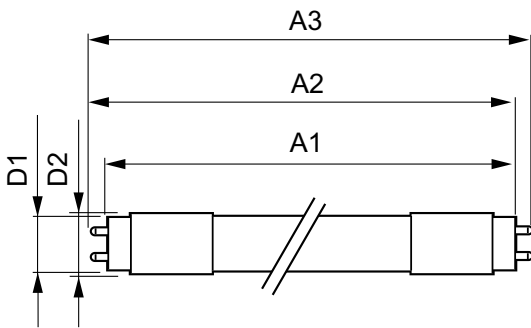

Controles e regulação

Regulável	false
-----------	-------

Dados mecânicos e de revestimento

Acabamento da lâmpada	Fosco
Material da lâmpada	Plástico
Comprimento do produto	1800 mm
Forma da lâmpada	Tubo, dupla extremidade

Desenho dimensional

CorePro LEDtube 1800mm 21W 840 T8

Product	D1	D2	A1	A2	A3
CorePro LEDtube 1800mm 21W 840 T8	25,8 mm	28 mm	1762,6 mm	1769,7 mm	1776,8 mm

Dados fotométricos

Spectral Power Distribution Colour