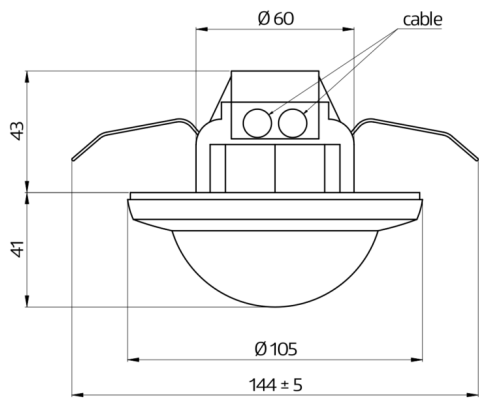

Detetor de movimentos para instalação no teto - 1-canal

BL4

Branco mate, semelhante
RAL9010 Referência
93288

Informação do Produto

- Detetor de movimento de teto para aplicações interiores com alcance de deteção de 360°
- Para instalação em tetos falsos
- Um canal para comandar a iluminação
- Possibilidade de comando manual através de botão de pressão
- Fácil parametrização via controle remoto (opcional)
- Funções básicas para aplicações económicas
- Com parametrização de fábrica para funcionamento imediato
- Disponíveis acessórios para montagem de superfície e encastrada em caixa de aparelhagem
- Ajustes de fábrica: Elevada sensibilidade, tempo de espera 3 min., limite de acendimento 500 lux
- **Exemplos de aplicação:**
Halls de entrada, corredores/halls, casas de banho, Sala de equipamentos, pequenos escritórios, Escritórios em Open space, salas de conferências

Dados Técnicos

Voltagem:	110 - 240 V AC 50 / 60 Hz
Dimensões:	Ø 104,5 x 84 mm
Alimentação:	aprox. 0,3 W
Área de deteção:	horizontal 360° (Montagem no tecto)
Alcance:	máx. Ø 19 m transversal máx. Ø 6,4 m em direção a

	máx. Ø 5 m atividade sentada
Superfície monitorizada para aproximação tangencial:	280 m ² / 2,5 m Altura de montagem
Altura de montagem min./máx./recomendada:	2 m / 5 m / 2,5 m
Grau de protecção / Classe de Isolamento:	IP20 / Classe II
Temperatura ambiente:	-25 °C até +50 °C
Exterior:	Polycarbonato resistente aos raios UV
Ligações e cabos:	0,5 - 2,5 mm ² para fios rígidos
Potência:	1000 W, cos φ = 1 500 VA, cos φ = 0,5 200 W LED
Tipo de contato:	1x Micro contato, Contato NA
Temporização de funcionamento:	15 s - 60 min
Valor limite de acendimento:	10 - 2000 Lux

Dimensions 93288

Range diagramm

Wiring diagrams