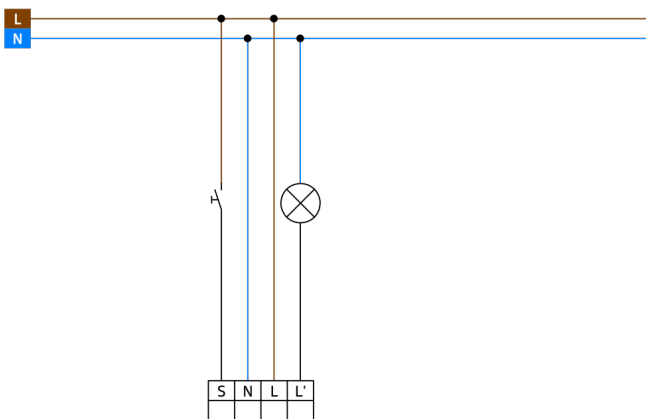

Detetor de movimentos para instalação no teto - 1-canal

BL4

Branco mate, semelhante
RAL9010 Referência
93288

Informação do Produto

- Detetor de movimento de teto para aplicações interiores com alcance de deteção de 360°
- Para instalação em tetos falsos
- Um canal para comandar a iluminação
- Possibilidade de comando manual através de botão de pressão
- Fácil parametrização via controle remoto (opcional)
- Funções básicas para aplicações económicas
- Com parametrização de fábrica para funcionamento imediato
- Disponíveis acessórios para montagem de superfície e encastrada em caixa de aparelhagem
- Ajustes de fábrica: Elevada sensibilidade, tempo de espera 3 min., limite de acendimento 500 lux
- **Exemplos de aplicação:**
Halls de entrada, corredores/halls, casas de banho, Sala de equipamentos, pequenos escritórios, Escritórios em Open space, salas de conferências

	máx. Ø 5 m atividade sentada
Superfície monitorizada para aproximação tangencial:	280 m ² / 2,5 m Altura de montagem
Altura de montagem min./máx./recomendada:	2 m / 5 m / 2,5 m
Grau de protecção / Classe de Isolamento:	IP20 / Classe II
Temperatura ambiente:	-25 °C até +50 °C
Exterior:	Polycarbonato resistente aos raios UV
Ligações e cabos:	0,5 - 2,5 mm ² para fios rígidos
Potência:	1000 W, cos φ = 1 500 VA, cos φ = 0,5 200 W LED
Tipo de contato:	1x Micro contato, Contato NA
Temporização de funcionamento:	15 s - 60 min
Valor limite de acendimento:	10 - 2000 Lux

Dados para encomenda

Descrição	Cor	Referência	Número EAN
BL4-FC	Branco mate, semelhante RAL9010	93288	4007529932887

Acessórios

Descrição	Cor	Referência	Número EAN
IR-BL	-	93055	4007529930555
Grelha de proteção metálica BSK (Ø 200 x 90 mm)	Branco	92199	4007529921997
Kit RC supressor de arco elétrico	Branco	10880	4007529108800
Mini kit RC supressor de arco elétrico	Preto	10882	4007529108824
Kit de montagem BL4-SM	Branco	93183	4007529931835
Kit de montagem BL4-FM	Branco	93194	4007529931941

Dimensions 93288

Range diagramm

Wiring diagrams