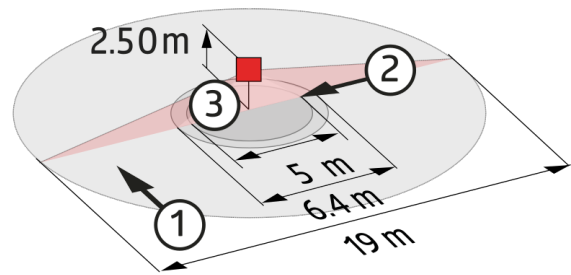

Dados Técnicos

Voltagem:	110 - 240 V AC 50 / 60 Hz
Dimensões:	Ø 104,5 x 84 mm
Alimentação:	aprox. 0,3 W
Área de deteção:	horizontal 360° (Montagem no tecto)
Alcance:	máx. Ø 19 m transversal máx. Ø 6,4 m em direção a

	máx. Ø 5 m atividade sentada
Superfície monitorizada para aproximação tangencial:	280 m ² / 2,5 m Altura de montagem
Altura de montagem min./máx./recomendada:	2 m / 5 m / 2,5 m
Grau de protecção / Classe de Isolamento:	IP20 / Classe II
Temperatura ambiente:	-25 °C até +50 °C
Exterior:	Polycarbonato resistente aos raios UV
Ligações e cabos:	0,5 - 2,5 mm ² para fios rígidos
Potência:	1000 W, cos φ = 1 500 VA, cos φ = 0,5 200 W LED
Tipo de contato:	1x Micro contato, Contato NA
Temporização de funcionamento:	15 s - 60 min
Valor limite de acendimento:	10 - 2000 Lux

Dimensions 93288

Range diagramm

Wiring diagrams