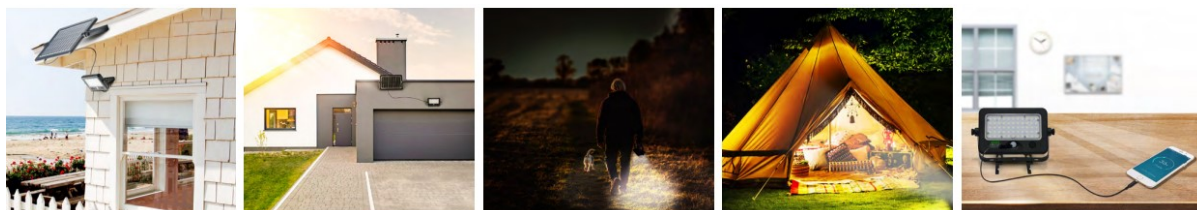

PROYECTOR 8522 N

SKU: 8522N

Proyector LED con panel Solar y detector de movimiento activado. Libre de rayos ultravioleta (UVA). Fácil montaje sin cables de instalación. Cero coste de electricidad.

- Doble panel solar
- Distintos modos de funcionamiento: modo constante y modo sensor.
- Varias funcionalidades:
 - Luz fija
 - Luz portable
 - Colgable
 - Posibilidad de carga eléctrica
 - Funciona como batería portátil

ESPECIFICACIONES TÉCNICAS

Color	Negro
Uso	exterior
Montaje	Fijo y portátil
Fuente de luz	SMD 2835
Potencia	10W
Potencia pico	6,5Wp+4,5Wp
Batería de litio	7.200mAH/3,7V
Detector de presencia	Sensor PIR
Flujo luminoso	1.100lm
Ángulo de apertura	90°
Ángulo de detección	120°
Área de detección	6m
Temperatura de color	4000K
Temperatura ambiente	-20°C/+50°C
Grado de protección	IP65/IK07
Certificaciones	CE
Garantía	2 años (1 batería)
Dimensiones	Proyector: 231,9×166,3×33,5 mm / Panel Solar: 334,7×235,6×44,7 mm
Peso	1,07kg
Cuerpo	ABS+PC
Panel solar	Monocristalino de silicio
Contenido de la caja	1 proyector, 1 panel solar y una hoja de instrucciones