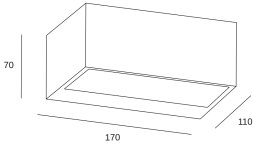

Nemesis LED 70*170mm

05-E026-Z5-EH

Aplique IP65 Nemesis LED 70*170mm LED 10.5;NA;NA;NAW SW 2700-3200-4000K ON-OFF Cinzento urbano 834lm

CARACTERÍSTICAS TÉCNICAS

IP65 IK06

Consumo total da luminária (W) : 12.6W

Lúmenes reais : 834

Lm/W reais : 66

Temperatura da cor correlacionada (CCT) : SW
2700-3200-4000K

Ângulo Óticas / Refletor : FLOOD 89°

Material da estrutura : Alumínio

Acabamento estrutura : Cinzento urbano

Luminária facilmente reciclável

CARACTERÍSTICAS LUMINOTÉCNICAS

Casquilhos	Quantidade	Potência fonte de luz (W)
LED	1	10.5W
LED	1	-
LED	1	-
LED	1	-

LOGÍSTICA

Peso líquido (kg): 0.95

Peso embalado (kg): 1.19

Embalagem: 180mm x 75mm x 120mm