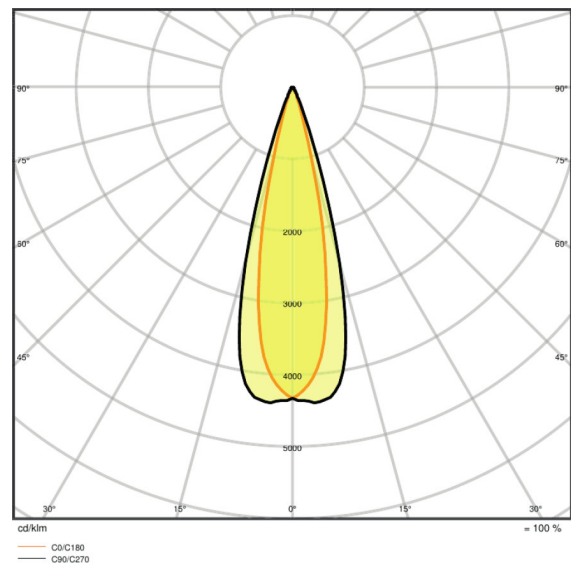

Normas e Certificações

Tipo de protecção	IP20
Grau de protecção	I
Grau de protecção (impacto mecânico)	IK03
Teste temperatura do fio conforme IEC 60695-2-12	850 °C
Grupo segurança fotobiológica co EN62778	RG1
Normas	CE/CB/ENEC/TÜV SÜD/EAC/RoHS

Curva de distribuição

LDC typ cone

LDC typ polar

DADOS DE LOGÍSTICA

Código do produto	Embalagem unitária (peças/unidade)	Dimensões (comprimento x largura x altura)	Peso bruto	Volume
4058075335783		120 mm x 120 mm x 300 mm	1146,00 g	4.32 dm³
4058075335790		502 mm x 137 mm x 335 mm	4902,00 g	23.04 dm³

O código do produto mencionado indica a quantidade mínima a ser adquirida. Uma caixa unitária pode conter um ou mais produtos. Quando for colocar o pedido de compras, indique uma quantidade unitária ou múltiplos da caixa unitária.

ADDITIONAL CATALOG INFORMATION