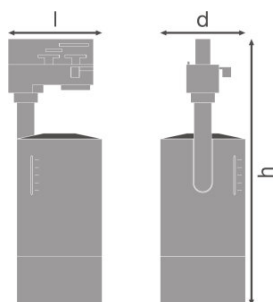

## Dimensões e peso

<b>Comprimento</b>	93,0 mm
<b>Diâmetro</b>	85,0 mm
<b>Altura</b>	265,0 mm
<b>Peso do produto</b>	1025,00 g