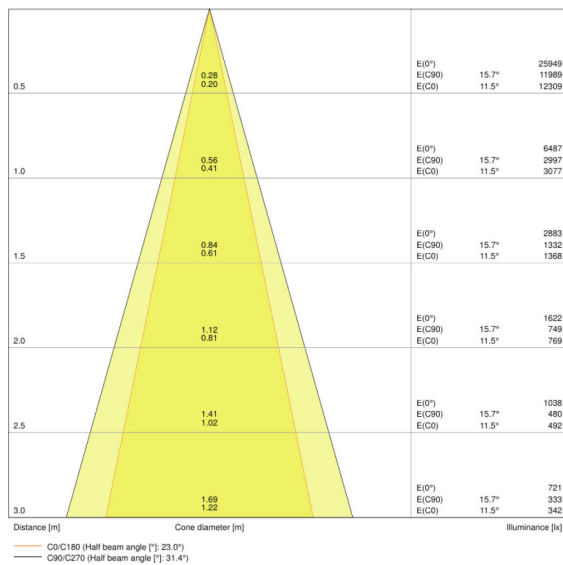

Normas e Certificações

Tipo de protecção	IP20
Grau de protecção	I
Grau de protecção (impacto mecânico)	IK03
Teste temperatura do fio conforme IEC 60695-2-12	850 °C
Grupo segurança fotobiológica co EN62778	RG1
Normas	CE/CB/ENEC/TÜV SÜD/EAC/RoHS

Curva de distribuição

LDC typ cone

LDC typ polar

DADOS DE LOGÍSTICA

Código do produto	Embalagem unitária (peças/unidade)	Dimensões (comprimento x largura x altura)	Peso bruto	Volume
4058075335783		120 mm x 120 mm x 300 mm	1146,00 g	4.32 dm³
4058075335790		502 mm x 137 mm x 335 mm	4902,00 g	23.04 dm³

O código do produto mencionado indica a quantidade mínima a ser adquirida. Uma caixa unitária pode conter um ou mais produtos. Quando for colocar o pedido de compras, indique uma quantidade unitária ou múltiplos da caixa unitária.

ADDITIONAL CATALOG INFORMATION