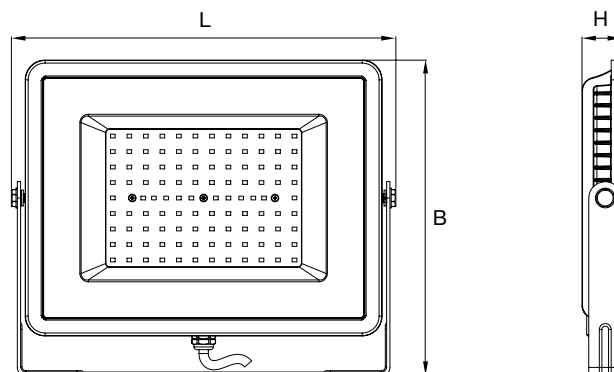

CARACTERÍSTICAS GERAIS

- Potências** 10, 20, 30, 50, 100, 200, 300 W
- Alimentação** 230 Vac - 50/60 Hz
- Conformidade** EN60598-1; EN60598-2-1; EN 62471
- Grau de proteção** IP65
- Temp. ambiente** -20°C +40°C
- Instalações** Solo ou parede
- Corpo** Alumínio fundido
- Campânula** Alumínio acetinado
- Difusor** Vidro temperado microprismático
- Alimentador** Integrado, eletrônico
- Fonte luminosa** LED
- Temperatura cor** 4000K
- Vida útil** 30000 h (segundo L70B50 com T=25°C)

Fornecido com cabo com fios L=60cm

Potência W	• Dimensões (mm) •			Peso kg
	L	B	H	
10	115	108	26	0,3
20	153	132	27	0,4
30	178	152	28	0,6
50	223	188	28	0,9
100	291	240	30	1,6
200	439	346	56	5,0
300	529	415	55	6,8