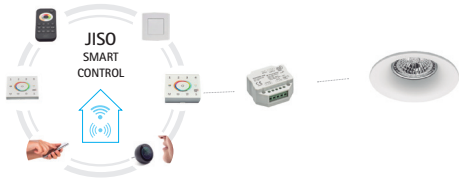

Accesorios / Accessories / Accessoires

JISO Smart Control