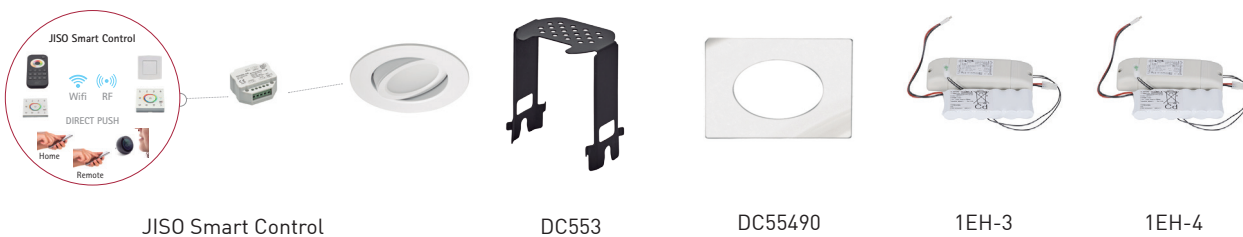

Características del Chip / Chip Data Sheet / Caractéristiques de la Puce

Marca / Brand / Marque	SANAN
Tipo / Type / Type	SMD 2835
L70	15.000 h
SDCM (Mac Adam)	5
EN62471	RG1
Eficiencia Nominal / Nominal Efficiency / Efficacité Nominal	120 Lm/W (4000K)

Características Driver / Driver Data Sheet / Caractéristiques de l'Alimentateur

Ref.	Driver	Voltaje de Entrada Input Voltage Tension d'Entrée	FP	Garantía Warranty Garantie	Flicker
55507-198_	Dimmable. Trailing Edge	AC220-240V 50/60Hz	>0,85	2	Not Free

Colores / Colours / Couleurs

90 Blanco Técnico / Technical White
/ Blanc Technique

Accesorios / Accessories / Accessoires

JISO Smart Control

DC553

DC55490

1EH-3

1EH-4