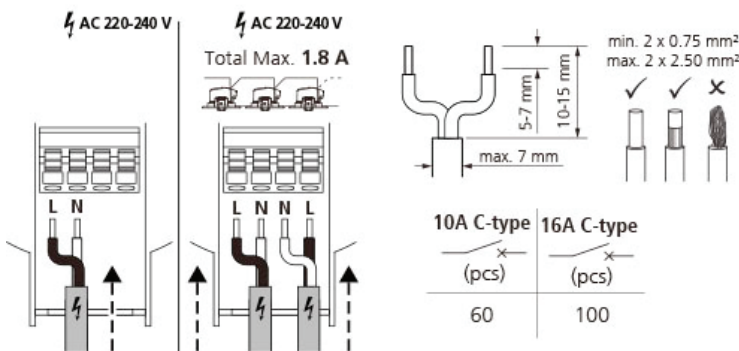

Conexiones / Connections / Connexions

Documentos / Documents / Des documents

Declaración de Conformidad UE / EU Declaration of Conformity / Déclaration de Conformité UE

<http://www.jisoiluminacion.es/CE/CE_RECESSED-LUMINAIRES.pdf>

Instrucciones de Instalación / Installation Instructions / Instructions d'Installation

<http://www.jisoiluminacion.es/Instrucciones/Instrucciones-55307-55507-ES-EN.pdf>

Ficheros Fotométricos LDT / Photometrics File LDT / Fichier Photométrique LDT

<http://www.jisoiluminacion.es/Ficheros_LDT/55507.ltd.zip>

Ficheros Fotométricos IES / Photometrics File IES / Fichier Photométrique IES

<http://www.jisoiluminacion.es/Ficheros_IES/55507.IES.zip>

Etiqueta Energética / Energy Label / Label Énergétique

<http://www.jisoiluminacion.es/EE/EE_55507.pdf>