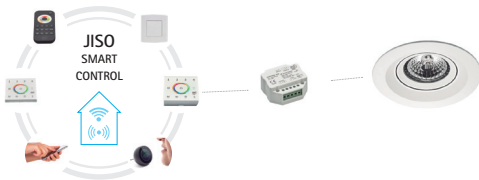

Colores / Colours / Couleurs

90 Blanco Técnico / Technical White
/ Blanc Technique

Accesorios / Accessories / Accessoires

JISO Smart Control

1DH3

1DH1

1DH0

1PHB - GU10-GZ10