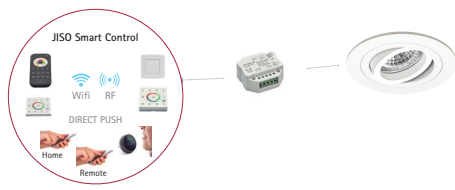

## Referencia

**703D**

Colección / Collection / Collection	Technical Indoor. PRO Professional
Descripción / Description / Description	Empotrable Basculante Orientable Recessed Swivel and Adjustable Spotlight Encastré Basculant et Orientable

Colores / Colours / Couleurs

90 Blanco Técnico / Technical White  
/ Blanc Technique

01 Negro / Black / Noir

05 Inox / Inox / Inox

Accesorios / Accessories / Accessoires

JISO Smart Control

1DH3

1DH1