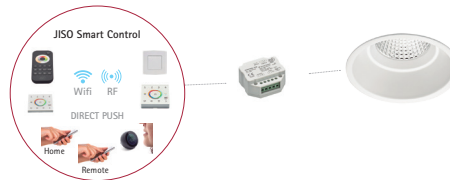

## Referencia

**510D**

Colección / Collection / Collection	Technical Indoor. PRO Professional
Descripción / Description / Description	Empotrable UGR-Ambiente Recessed UGR-Ambience Encastré UGR-d'Ambience

Compatible lighting with installations that require UGR<19

Compatible con instalaciones que requieren UGR<19

Compatible avec les installations nécessitant UGR <19

Colores / Colours / Couleurs

90 Blanco Técnico / Technical White  
/ Blanc Technique

01 Negro / Black / Noir

Accesorios / Accessories / Accessoires

DC51010

JISO Smart Control

1DH3

1DH1

1DH0

1PHB - GU10-GZ10