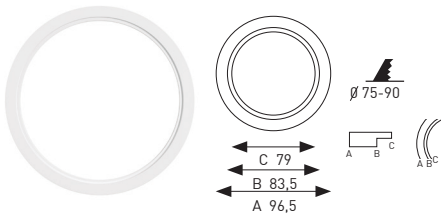

Accesorios / Accessories / Accessoires

DC51010