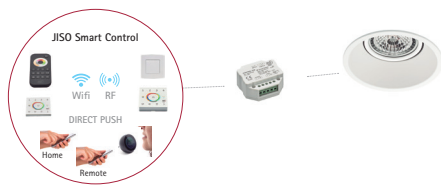

Accesorios / Accessories / Accessoires

JISO Smart Control