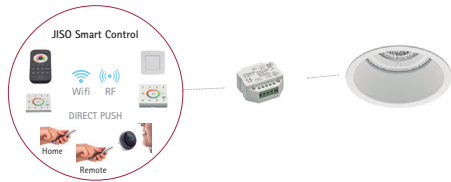

Compatible lighting with installations that require UGR<19  
Compatible con instalaciones que requieren UGR<19  
Compatible avec les installations nécessitant UGR <19

Colores / Colours / Couleurs

90 Blanco Técnico / Technical White  
/ Blanc Technique

01 Negro / Black / Noir

Accesorios / Accessories / Accessoires

JISO Smart Control

1DH3

1DH1

1DH0

1PHB - GU10-GZ10

1PHG - GU10 100-240V