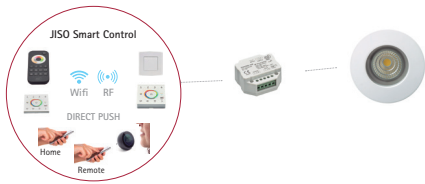

Referencia

107D

Colección / Collection / Collection	Technical Indoor. PRO Professional
Descripción / Description / Description	Empotrable Estanco Recessed Watertight Spotlight Encastré Étanche

Características Luminaria / Light Data Sheet / Caractéristiques de la Luminaire

Colores / Colours / Couleurs

90 Blanco Técnico / Technical White
/ Blanc Technique

05 Inox / Inox / Inox

Accesorios / Accessories / Accessoires

JISO Smart Control

1DH3

1DH1

1DH0