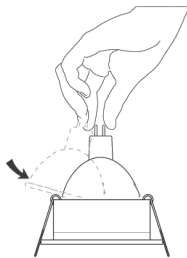

Bombillas LED / LED Lamp / Ampoule LED

Ref. HLX06-2152	6W - 2700K - 604Lm - 60° - Non Dimm
Ref. HLX06-2153	6W - 3000K - 636Lm - 60° - Non Dimm
Ref. HLX06-2154	6W - 4000K - 669Lm - 60° - Non Dimm
Ref. HLX10-2152	10W - 2700K - 815Lm - 60° - Non Dimm
Ref. HLX10-2153	10W - 3000K - 858Lm - 60° - Non Dimm
Ref. HLX10-2154	10W - 3000K - 903Lm - 60° - Non Dimm
Ref. 1LHG-202	7W - 2700K - 607Lm - 38° -Non Dimm
Ref. 1LHG-203	7W - 3000K - 639Lm - 38° -Non Dimm
Ref. 1LHG-204	7W - 4000K - 670Lm - 38° -Non Dimm
Ref. 1LHG-206	7W - 6500K - 700Lm - 38° -Non Dimm
Ref. 1LHG-502	8W - 2700K - 570Lm - 120° -Non Dimm
Ref. 1LHG-503	8W - 3000K - 600Lm - 120° -Non Dimm
Ref. 1LHG-504	8W - 4000K - 600Lm - 120° -Non Dimm
Ref. 1LHG-506	8W - 6500K - 700Lm - 120° -Non Dimm