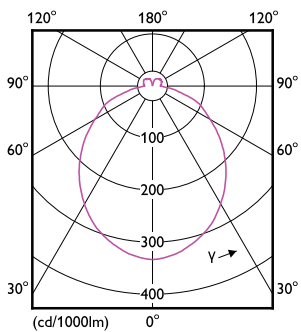

LEDspots Corepro SLR 1 4,9W PAR16 GU10 830 120D-LDD