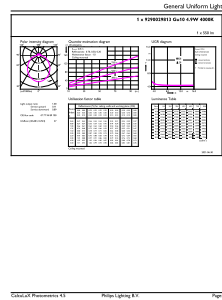

Photometric data

LEDspots Corepro SLR 1 4,9W PAR16 GU10 840 120D-GUL