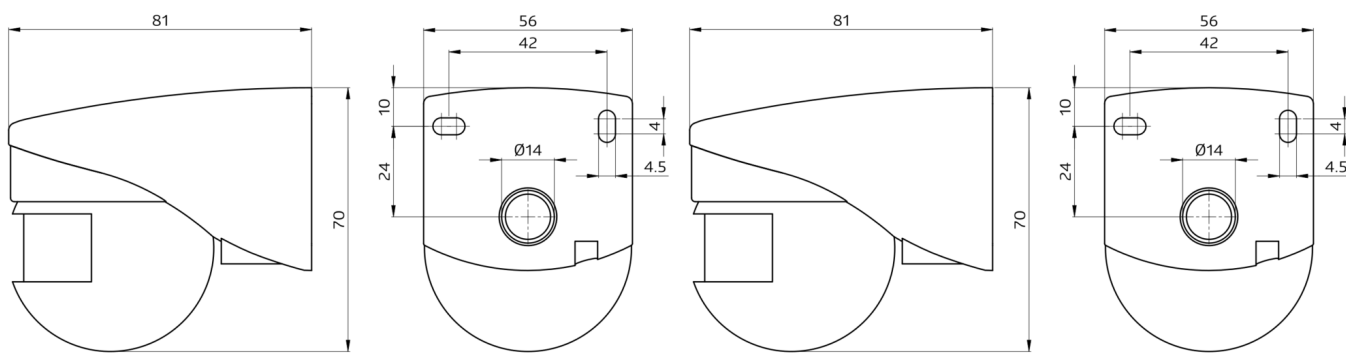

Dimensions 91065