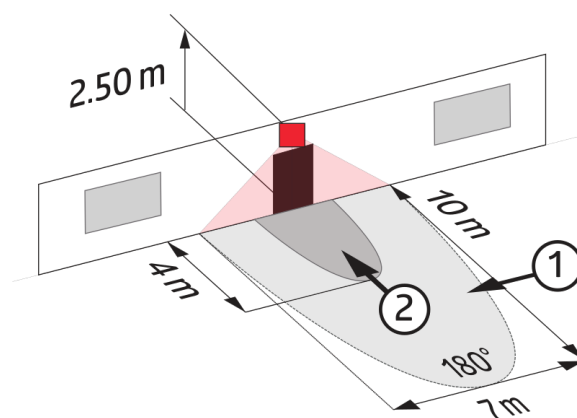

Range diagramm