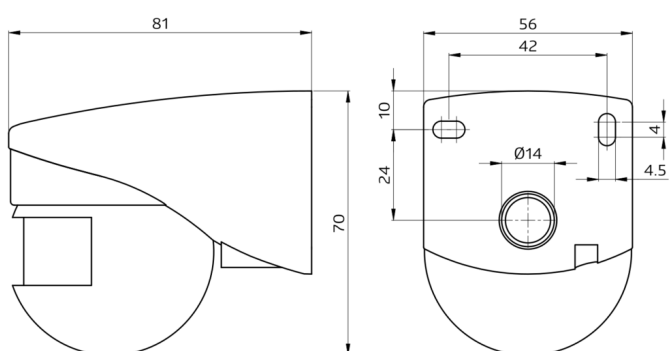

Dados Técnicos

Voltagem:	230 V AC \pm 10% 50 / 60 Hz
Dimensões:	80 x 55 x 70 mm
Alimentação:	aprox. 0,8 W
Área de deteção:	horizontal 180° (Montagem em parede)
Alcance:	máx. 10 m transversal máx. 4 m em direção a
Superfície monitorizada para aproximação tangencial:	150 m ² / 2,5 m Altura de montagem
Altura de montagem min./máx./recomendada:	2 m / 3 m / 2,5 m
Grau de protecção /	IP44 / Classe II

Dimensions 91065

Dimensions 91072

Dimensions 91052

Range diagramm

Wiring diagrams