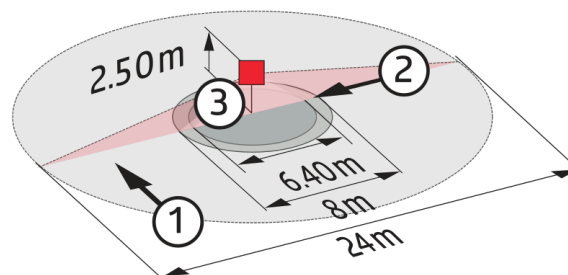

	máx. Ø 6,4 m atividade sentada
Superfície monitorizada para aproximação tangencial:	450 m ² / 2,5 m Altura de montagem
Altura de montagem min./máx./recomendada:	2 m / 5 m / 2,5 m
Grau de protecção / Classe de Isolamento:	SM= IP44 / Classe II FC= IP23 / Classe II FM= IP20 / Classe II
Temperatura ambiente:	-25 °C até +50 °C
Exterior:	Polycarbonato resistente aos raios UV
Canal 1 (controlo de iluminação)	
Potência:	2300 W, cos φ = 1 1150 VA, cos φ = 0,5 300 W LED máx. Corrente I _p (20 ms) = 165 A máx. Corrente I _p (200 μs) = 800 A
Tipo de contato:	1x Micro contato, Contato NA com contato pré-estabelecido de tungsténio
Temporização de funcionamento:	15 s - 30 min, Impulso
Valor limite de acendimento:	10 - 2000 Lux

Range diagramm