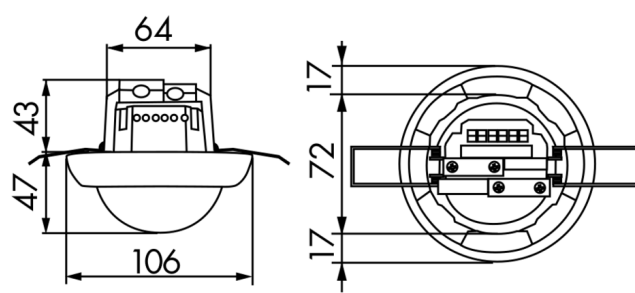

Dimensions 92149