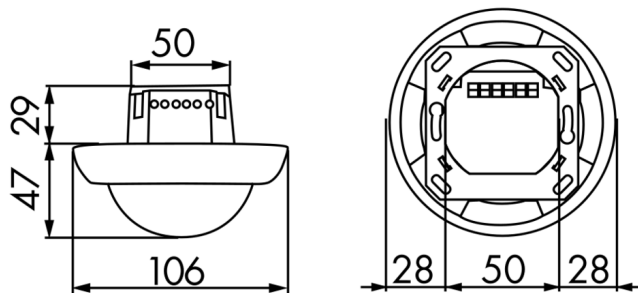

Descrição	Cor	Referência	Número EAN
Kit RC supressor de arco elétrico	Branco	10880	4007529108800
Mini kit RC supressor de arco elétrico	Preto	10882	4007529108824

Dimensions 92151