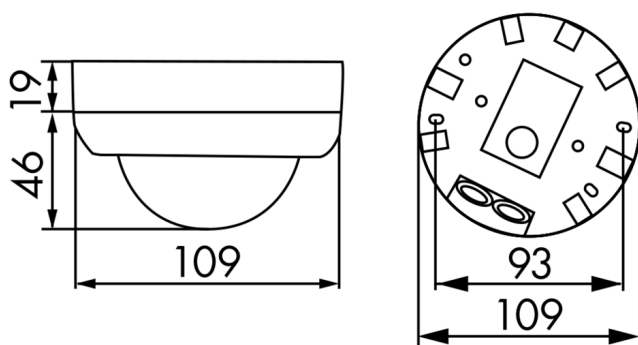

Dimensions 92144