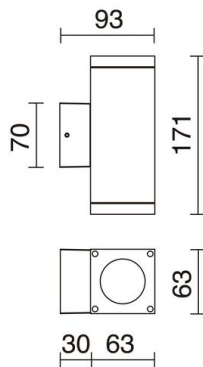

CUB 555D-G21X1A-01

Aplique CUB IP54 GU10 2x4.50W Blanco

Familia de apliques Cub está fabricada de aluminio con IP54, disponible en dos versiones de emisión mono y doble, también en cuatro colores negro, blanco, gris y antracita. Es adecuado para instalar en el techo y sobre la pared. Gracias a su diseño universal es apta para iluminar las zonas de camino del exterior.

DATOS GENERALES

Categoría	Superficie
Familia	Cub
Acabado	[01] Blanco
Ubicación	Exterior
Instalación	Pared
Material del cuerpo	Aluminio
Material del difusor	Cristal transparente
Clase ETIM	EC0028g2
EAN	8435256523935

FUENTES Y HACES DE LUZ

Fuentes	GU10 LED Bulb 2x 4,5W max. CRI0
Eficiencia energética	A++, A+, A, B, C, D, E
Lámpara incluida	No
Haces	Simétrica directa Simétrica indirecta

DATOS TÉCNICOS

Dimensiones	Altura x Anchura x Longitud (mm): 171 x 63 x 93
IP	IP54
IK	06
Clase eléctrica	Clase I
Frecuencia	50/60 Hz
Voltaje de entrada	110-240V AC V
Equipo auxiliar	Sin equipo no precisa
Peso	0,61 Kg
Salidas de cable	1
Categoría ECORAE I	CAT-A
ECORAE I	0,5
Superficies inflamables	Sí