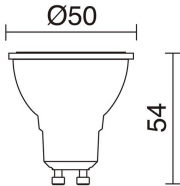

## DATOS GENERALES

Categoría	Superficie
Familia	Cub
Acabado	[01] Blanco
Ubicación	Exterior
Instalación	Pared
Material del cuerpo	Aluminio
Material del difusor	Cristal transparente
Clase ETIM	EC0028g2
EAN	8435256523935

## DATOS TÉCNICOS

Dimensiones	Altura x Anchura x Longitud (mm): 171 x 63 x 93
IP	IP54
IK	06
Clase eléctrica	Clase I
Frecuencia	50/60 Hz
Voltaje de entrada	110-240V AC V
Equipo auxiliar	Sin equipo no precisa
Peso	0,61 Kg
Salidas de cable	1
Categoría ECORAE I	CAT-A
ECORAE I	0,5
Superficies inflamables	Sí

**CUB** 555D-G21X1A-01

Aplique CUB IP54 GU10 2x4.50W Blanco

**ACCESORIOS RECOMENDADOS**

**578A-L2105A-02**  
Lámpara LED PRO GU10 LED Bulb  
4.50W 4000K Blanco

Voltaje de entrada	110-240V AC
Frecuencia	50/60
Potencia (W)	4.5
IP	IP20
Clase eléctrica	Clase I