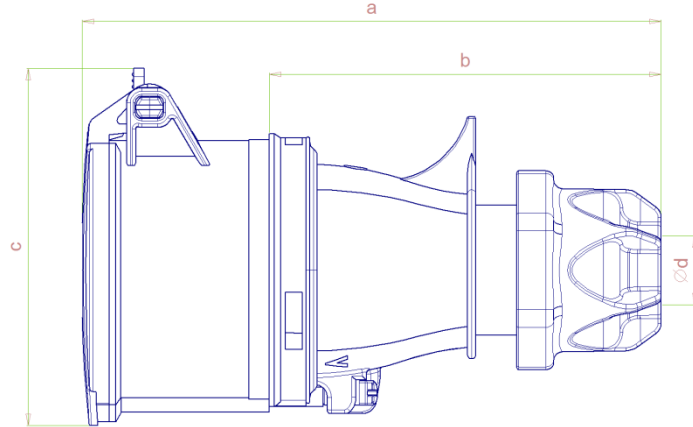

- **3122-304-1600 - CEE - 4x16A/IP44 – UZATMA PRİZİ**  
**CEE - 4x16A CONNECTOR (IP44)**

Ambalaj Mik.  
Pack Unit

10

Ağırlık  
Weight

### Ölçüler / Dimensions

Kontakt Sayısı (Number of Poles)	3P+E
a	135
b	89
c	78
d cable Ø(mm)	6-16
Bağlantı Şekli / Connection Type	Screw type
Kablo Çapı / Cable Diameter (mm <sup>2</sup> )	1-4