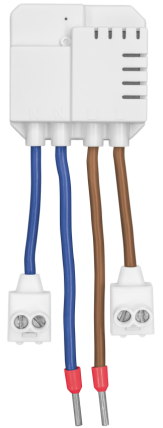


**#71230**

Mini interruptor geral incorporável

Mini interruptor geral incorporável para transformar uma tomada de alimentação existente numa tomada sem fios controlável (máx. 3500 Watts)

Características principais

- Comutar sem fios tomadas de parede existentes
- Pode ser facilmente instalada por trás de uma tomada já existente
- A solução limpa e invisível
- Funciona com todos os dispositivos ou luzes até 3500 Watts

O que está na caixa

- Mini interruptor geral incorporável
- Manual

Requisitos de sistema

- Tomada de alimentação interior
- Transmissor Trust Smart Home