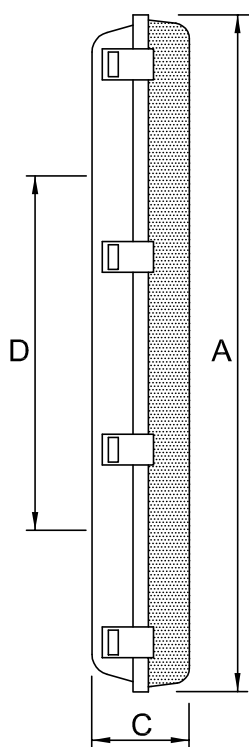

Pantalla Estanca 8780 (cableada para T8 LED)

- Cuerpo de material PC (IK08)
- Difusor prismático de material PC (IK08)
- Cierre mediante 6 clips de plástico
- Junta de silicona
- Portalámparas G13
- Entrada de cable mediante prensaestopas
- Instalación eléctrica conectada
- Accesorios de montaje incorporados
- Capacidad: 1x9W
- Tensión: 220-240V 50-60Hz
- Grado de protección IP65
- Grado de aislamiento Clase I
- Ámbito de trabajo: -15°C / +40°C
- Medidas: A=665mm, B=70mm, C=84mm, D=330mm