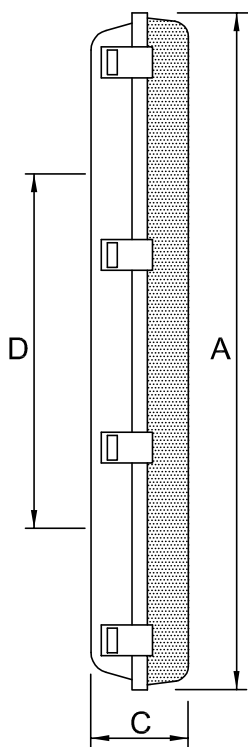

Pantalla Estanca 8781 (cableada para T8 LED)

- Cuerpo de material PC (IK08)
- Difusor prismático de material PC (IK08)
- Cierre mediante 6 clips de plástico
- Junta de silicona
- Portalámparas G13
- Entrada de cable mediante prensaestopas
- Instalación eléctrica conectada
- Accesorios de montaje incorporados
- Capacidad: 2x9W
- Tensión: 220-240V 50-60Hz
- Grado de protección IP65
- Grado de aislamiento Clase I
- Ámbito de trabajo: -15°C / +40°C
- Medidas: A=665mm, B=95mm, C=84mm, D=330mm