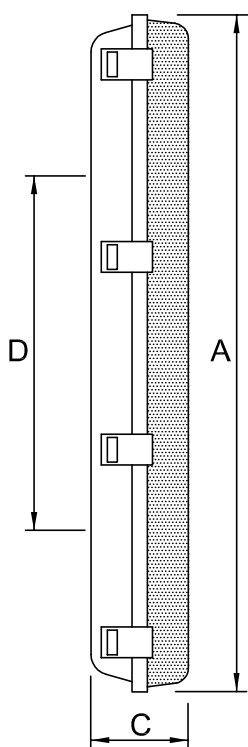

Pantalla Estanca 8782 (cableada para T8 LED)

- Cuerpo de material PC (IK08)
- Difusor prismático de material PC (IK08)
- Cierre mediante 10 clips de plástico
- Junta de silicona
- Portalámparas G13
- Entrada de cable mediante prensaestopas
- Instalación eléctrica conectada
- Accesorios de montaje incorporados
- Capacidad: 1x18W
- Tensión: 220-240V 50-60Hz
- Grado de protección IP65
- Grado de aislamiento Clase I
- Ámbito de trabajo: -15°C / +40°C
- Medidas: A=1275mm, B=70mm, C=84mm, D=840mm