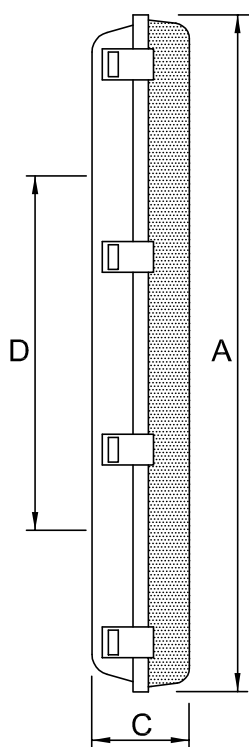

Pantalla Estanca 8784 (cableada para T8 LED)

- Cuerpo de material PC (IK08)
- Difusor prismático de material PC (IK08)
- Cierre mediante 12 clips de plástico
- Junta de silicona
- Portalámparas G13
- Entrada de cable mediante prensaestopas
- Instalación eléctrica conectada
- Accesorios de montaje incorporados
- Capacidad: 1x24W
- Tensión: 220-240V 50-60Hz
- Grado de protección IP65
- Grado de aislamiento Clase I
- Ámbito de trabajo: -15°C / +40°C
- Medidas: A=1575mm, B=70mm, C=84mm,
D=1120mm