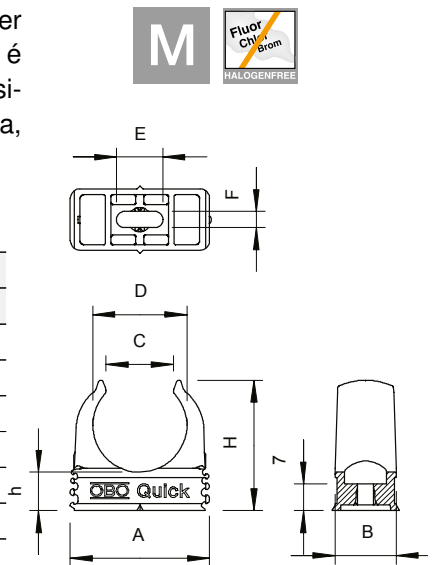

Abraçadeira Multi-Quick

- Uma abraçadeira para múltiplas dimensões
- Aplicação universal
- PG e métrica

Abraçadeira StarQuick

- Sistema de segurança com travamento de pressão patenteado
- Todos os tamanhos juntos, até ao tamanho SQ28
- À prova de intempéries e resistência UV, poliamida
- Montagem na parede e no teto

Todos os tipos de abraçadeiras e tamanhos, da série OBO Quick, podem ser agrupadas facilmente, devido à forma do seu contorno. Isto significa que: é possível instalar até três abraçadeiras com um único furo de fixação. Este sistema de acoplamento patenteado permite uma elevada capacidade de carga, com segurança e rapidez.

G	A	B	C	D	E	F	H	H	F (20 °C)
	mm	mm	mm	mm	mm	mm	mm	mm	N
M16	25.3	16	11.5	15.5	7	4.2	25	10	75
M20	30.3	16	14	19.4	9	4.2	29.5	10	90
M25	36.3	16	17.5	24.3	12	4.2	34	10	100
M32	46.3	16	22.4	31.4	12	4.2	42	11	120
M40	57.3	16	26	39.2	11	4.6	51	12	140
M50	70.3	18	32	49	12	6	63	14	165
M63	87.3	20	43	61.5	12	6	74.5	15	230