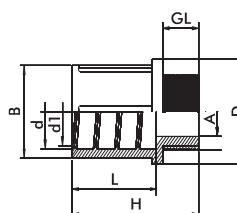

BUCIN CINZA PARA TUBO PVC - RAL 7001

CÓDIGO	ROSCA	REFERÊNCIA	A (mm)	B (mm)	D (mm)	GL (mm)	H (mm)	L (mm)	d (mm)	d1 (mm)	MÚLTIPLOS DE VENDA (un)	EMBALAGEM COMPLETA (un)
1170304002	M 12 x 1.5	MHG 01	7	16	17.5	8	29	20	13.3	11.6	100	100
1170304004	M 16 x 1.5	MHG 02	10	19	20	8	29	20	15.8	13.6	100	100
1170304006	M 16 x 1.5	MHG 03	11	22.5	24	8	32	23	20	17.7	100	100
1170304008	M 20 x 1.5	MHG 04	13	24.5	26	9	34	24	21.8	18.8	100	100
1170304010	M 20 x 1.5	MHG 05	15	26	27.5	10	35	24	23.5	20.7	100	100
1170304012	M 25 x 1.5	MHG 06	19	32	33.5	11	38	25.5	29.2	26.5	50	50
1170304014	M 40 x 1.5	MHG 07	31.5	41	42	11	43	30.5	38	34.7	1	10
1170304016	M 50 x 1.5	MHG 08	40.8	51.8	53	14	54	33	47.6	42.9	1	5
1170304018	M 63 x 1.5	MHG 09	50	62	64	14	57	37	57.7	53.3	1	5

Nota: Consultar porcas apropriadas na página 206.

BUCIN CINZA PARA TUBO PVC - RAL 7001

CÓDIGO	ROSCA	REFERÊNCIA	A (mm)	B (mm)	D (mm)	GL (mm)	H (mm)	L (mm)	d (mm)	d1 (mm)	MÚLTIPLOS DE VENDA (un)	EMBALAGEM COMPLETA (un)
1170304056	PG 7	OHG 01	7	16	17.5	8	29	20	13.3	11.6	100	100
1170304058	PG 9	OHG 02	10	19	20	8	29	20	15.8	13.6	100	100
1170304060	PG 11	OHG 03	13.5	22.5	24	8	32	23	20	17.7	100	100
1170304062	PG 13.5	OHG 04	14	24.5	26	9	34	24	21.8	18.8	100	100
1170304064	PG 16	OHG 05	16	26	27.5	10	35	24	23.5	20.7	100	100
1170304066	PG 21	OHG 06	19	32	33.5	11	38	25.5	29.2	26.5	50	50
1170304068	PG 29	OHG 07	31.6	41	42	11	43	30.5	38	34.7	1	25
1170304070	PG 36	OHG 08	40.8	51.8	53	14	54	33	47.6	42.9	1	10
1170304072	PG 48	OHG 09	51	62	64	14	57	37	57.7	53.3	1	5

Nota: Consultar porcas apropriadas na página 206.

■ RAL 7001