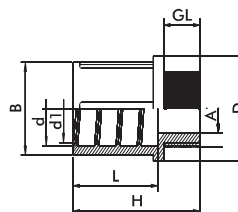

Nota: Consultar porcas apropriadas na página 206.

BUCIN CINZA PARA TUBO PVC - RAL 7035

CÓDIGO	ROSCA	REFERÊNCIA	A (mm)	B (mm)	D (mm)	GL (mm)	H (mm)	L (mm)	d (mm)	d1 (mm)	MÚLTIPLOS DE VENDA (un)	EMBALAGEM COMPLETA (un)
1170304074	PG 7	OHL 01	7	16	17.5	8	29	20	13.3	11.6	100	100
1170304076	PG 9	OHL 02	10	19	20	8	29	20	15.8	13.6	100	100
1170304078	PG 11	OHL 03	13.5	22.5	24	8	32	23	20	17.7	100	100
1170304080	PG 13.5	OHL 04	14	24.5	26	9	34	24	21.8	18.8	100	100
1170304082	PG 16	OHL 05	16	26	27.5	10	35	24	23.5	20.7	100	100
1170304084	PG 21	OHL 06	19	32	33.5	11	38	25.5	29.2	26.5	50	50
1170304086	PG 29	OHL 07	31.6	41	42	11	43	30.5	38	34.7	1	25
1170304088	PG 36	OHL 08	40.8	51.8	53	14	54	33	47.6	42.9	1	10
1170304090	PG 48	OHL 09	51	62	64	14	57	37	57.7	53.3	1	5

Nota: Consultar porcas apropriadas na página 206.

■ RAL 7035

Bucin para tubo PVC

BUCIN CINZA PARA TUBO PVC - RAL 7001

CÓDIGO	ROSCA	REFERÊNCIA	A (mm)	B (mm)	D (mm)	GL (mm)	H (mm)	L (mm)	d (mm)	d1 (mm)	MÚLTIPLOS DE VENDA (un)	EMBALAGEM COMPLETA (un)
1170304002	M 12 x 1.5	MHG 01	7	16	17.5	8	29	20	13.3	11.6	100	100
1170304004	M 16 x 1.5	MHG 02	10	19	20	8	29	20	15.8	13.6	100	100
1170304006	M 16 x 1.5	MHG 03	11	22.5	24	8	32	23	20	17.7	100	100
1170304008	M 20 x 1.5	MHG 04	13	24.5	26	9	34	24	21.8	18.8	100	100
1170304010	M 20 x 1.5	MHG 05	15	26	27.5	10	35	24	23.5	20.7	100	100
1170304012	M 25 x 1.5	MHG 06	19	32	33.5	11	38	25.5	29.2	26.5	50	50
1170304014	M 40 x 1.5	MHG 07	31.5	41	42	11	43	30.5	38	34.7	1	10
1170304016	M 50 x 1.5	MHG 08	40.8	51.8	53	14	54	33	47.6	42.9	1	5
1170304018	M 63 x 1.5	MHG 09	50	62	64	14	57	37	57.7	53.3	1	5