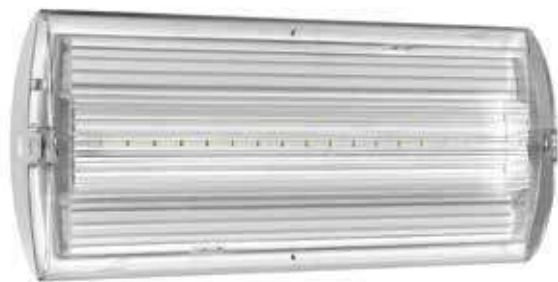

2.10 Iluminação de Emergência Interior

Ledus

2

- Luminária com tecnologia LED
- Conforme a EN60598-2-22
- Modelos equivalentes ao fluorescente, Ledus8 (6w) e Ledus16 (8w)
- Modelo de 8 Leds com difusor opalino
- 3 níveis seleccionáveis - 0% (NM), 10% (Luz nocturna) ou 50% (M)
- Acessórios de dupla face e para encastrar
- Função seleccionável entre telecomando e inibição

A Ledus é uma gama de luminárias compactas e de baixo perfil, com um design elegante, que oferece uma solução de iluminação de emergência atraente para uma ampla variedade de espaços.

Com duas variantes de fonte de luz, 8 e 16 LEDs, 1W e 2W de consumo estão disponíveis em conjunto com duas caixas de tamanhos diferentes. Indicada para diferentes aplicações.

Está disponível uma gama completa de acessórios, incluindo uma caixa de encastrar para parede ou tecto falso e um painel tipo bandeira para a instalação da luminária como sinalização de saída.

Fonte de luz:

8 LEDs com consumo total de 1W (Ledus8)

16 LEDs com consumo total de 2W (Ledus16)

Construção:

Base, difusor e reflector, em ABS, com lente de Fresnel

Operação:

Mantida ou Não-Mantida

Possibilidade de operação como luz nocturna (output a 10%)