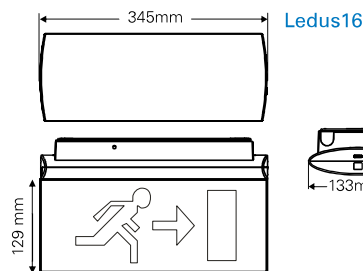

2.10 Iluminação de Emergência Interior

Ledus

2

- Luminária com tecnologia LED
- Conforme a EN60598-2-22
- Modelos equivalentes ao fluorescente, Ledus8 (6w) e Ledus16 (8w)
- Modelo de 8 Leds com difusor opalino
- 3 níveis seleccionáveis - 0% (NM), 10% (Luz nocturna) ou 50% (M)
- Acessórios de dupla face e para encastrar
- Função seleccionável entre telecomando e inibição

A Ledus é uma gama de luminárias compactas e de baixo perfil, com um design elegante, que oferece uma solução de iluminação de emergência atraente para uma ampla variedade de espaços.

Com duas variantes de fonte de luz, 8 e 16 LEDs, 1W e 2W de consumo estão disponíveis em conjunto com duas caixas de tamanhos diferentes. Indicada para diferentes aplicações.

Está disponível uma gama completa de acessórios, incluindo uma caixa de encastrar para parede ou tecto falso e um painel tipo bandeira para a instalação da luminária como sinalização de saída.

Fonte de luz:

8 LEDs com consumo total de 1W (Ledus8)

16 LEDs com consumo total de 2W (Ledus16)

Construção:

Base, difusor e reflector, em ABS, com lente de Fresnel

Operação:

Mantida ou Não-Mantida

Possibilidade de operação como luz nocturna (output a 10%)

Aplicações:

Edifícios do tipo escolar, administrativo, hospitalar, turístico, comercial e de espectáculos

Ledus16

Modelo	Altura (m)	Distância para 1 Lux
O-LEDUS16		
	02,60	02,79 05,78 01,30 04,36
	02,80	02,90 06,22 01,13 04,38
	03,00	02,90 06,66 00,94 04,36
	03,20	02,78 07,01 00,66 04,22
	03,50	00,00 07,51 00,00 03,88
	04,00	00,00 08,28 00,00 03,12