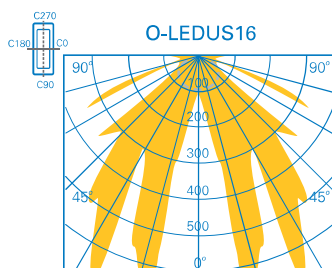

Aplicações:

Edifícios do tipo escolar, administrativo, hospitalar, turístico, comercial e de espectáculos

Ledus16

Ledus8

Modelo Altura (m) Distância para 1 Lux

Modelo	Altura (m)	Distância para 1 Lux
O-LEDUS16		
	02,60	02,79 05,78 01,30 04,36
	02,80	02,90 06,22 01,13 04,38
	03,00	02,90 06,66 00,94 04,36
	03,20	02,78 07,01 00,66 04,22
	03,50	00,00 07,51 00,00 03,88
	04,00	00,00 08,28 00,00 03,12