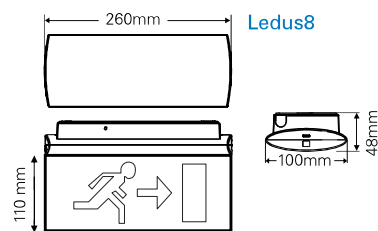

Aplicações:

Edifícios do tipo escolar, administrativo, hospitalar, turístico, comercial e de espectáculos

Ledus16

Ledus8

Modelo Altura (m) Distância para 1 Lux

Modelo	Altura (m)	Distância para 1 Lux
O-LEDUS16		
	02,60	02,79 05,78 01,30 04,36
	02,80	02,90 06,22 01,13 04,38
	03,00	02,90 06,66 00,94 04,36
	03,20	02,78 07,01 00,66 04,22
	03,50	00,00 07,51 00,00 03,88
	04,00	00,00 08,28 00,00 03,12