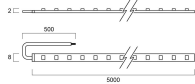

TECHNICAL DRAWINGS