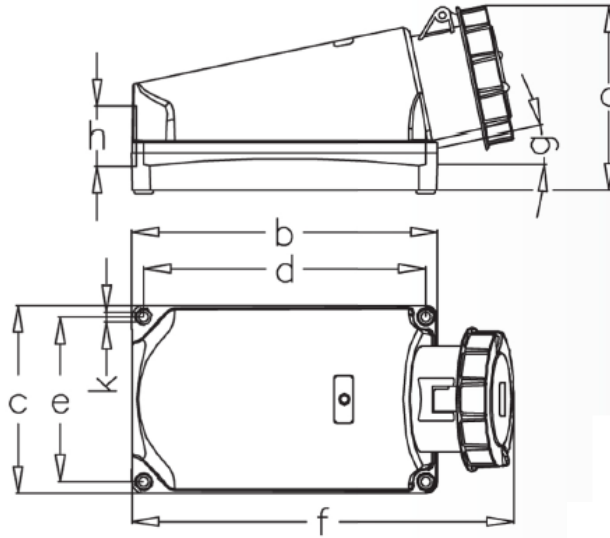

3138-307-1600 - CEE - 5x125A / IP67 EĞİK GÖVDELİ DUVAR PRİZİ
CEE - 5x125A / SURFACE MOUNT SOCKET OUTLET (IP67)

Ambalaj Mik.
Pack Unit

2

Ağırlık
Weight

900

Ölçüler / Dimensions			
a	156	f	325
b	260	g	12°
c	160	h	M50
d	240	k	8.3
e	140		
Kablo Çapı / Cond. Dia. (mm ²) (min.)		16.0	
Kablo Çapı / Cond. Dia. (mm ²) (max.)		50.0	